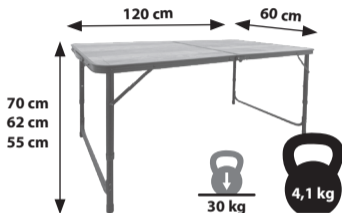

Table Vanterra Travel Fold 120

ENG

Easy to fold
Lightweight and practical
No assembly needed
Easy to maintain
Adjustable leg length
Carry handle

Frame/Material

Aluminium, MDF

Size folded (L x W x H)

60 x 60 x 6,5 cm

CZ

Stolek Vanterra Travel Fold 120

Jednoduché skládání
Lehké a praktické
Bez nutnosti montáže
Lehce udržovatelný
Nastavitelná délka nohou
Praktické držadlo

Materiál

Hliník, MDF

Rozměry složené (D x Š x V)

60 x 60 x 6,5 cm

SK

Stôl Vanterra Travel Fold 120

Jednoduché skládanie
Ľahké a praktické
Bez potreby montáže
Ľahko udržiavateľný
Nastaviteľná dĺžka nôh
Praktická rukoväť

Materiál

Hliník, MDF

Rozmery zložené (D x Š x V)

60 x 60 x 6,5 cm